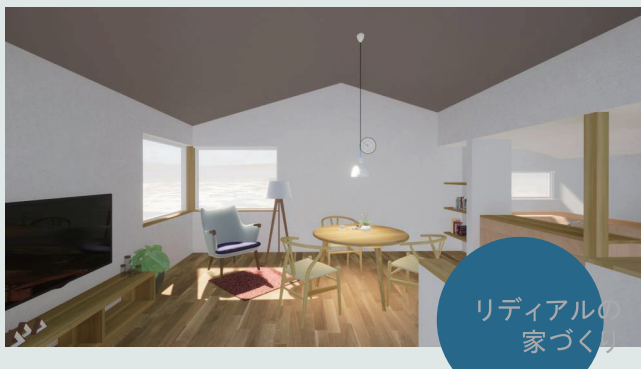

そんな穏やかな毎日を過ごせる間取りです。

ご興味のある方は、お気軽にお問い合わせください。

お問い合わせ
リアル 022-721-9683
ideal.ie_hp@ideal.net 担当: 本郷

リアル
家づくり

家づくり
ことはじめ
相談会開催

1月27日(土)・28日(日)

場所 Lideal style 10:00~18:00
(約1時間程)

新築 リフォーム リノベーション 住宅ローンのこと等々…
建築士、ファイナンシャルプランナーと
お話ができる相談会を実施します。