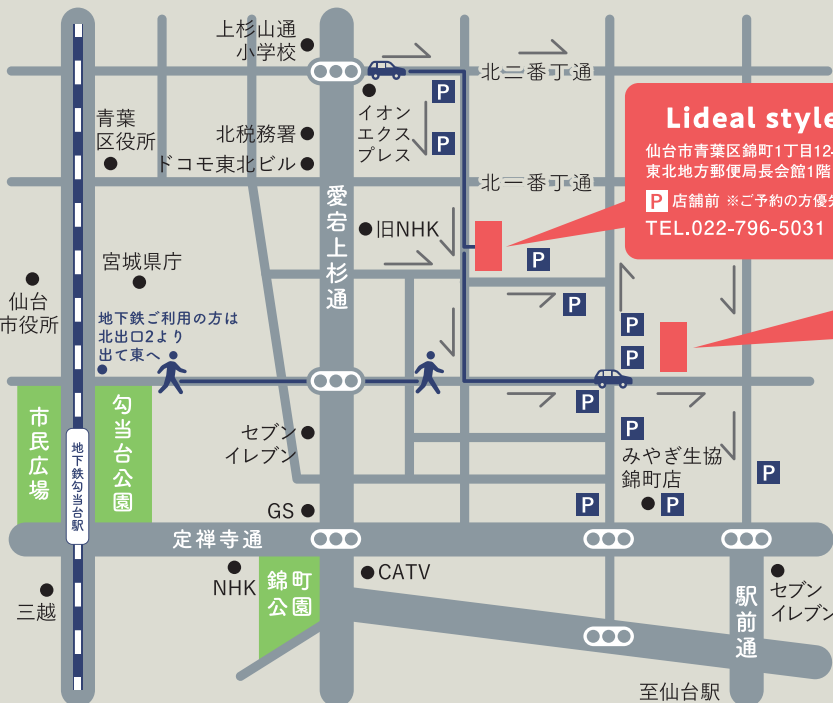

お仕事帰りに
夜の雰囲気を
お楽しみください

～20:00までの
ナイト営業ははじめます

今月は
この2日！
第2・4金曜日

1/12(金)
26(金)

とめがやのいえ

多賀城市留ヶ谷。

落ち着きがあり、静かに生活や子育てを行える場所に新築戸建を計画中。

共働き動線を確認し、お互いに働く相手思いやりながら暮らす。

そんな穏やかな毎日を過ごせる間取りです。

ご興味のある方は、お気軽にお問い合わせください。

お問い合わせ
リアル 022-721-9683
ideal.ie_hp@ideal.net 担当: 本郷

リアル
家づくり

家づくり
ことはじめ
相談会開催

1月27日(土)・28日(日)

場所 Lideal style 10:00~18:00
(約1時間程)

新築 リフォーム リノベーション 住宅ローンのこと等々…
建築士、ファイナンシャルプランナーと
お話ができる相談会を実施します。

Lideal MAP

Lideal style

仙台市青葉区錦町1丁目12-15
東北地方郵便局長会館1階
P 店舗前 ※ご予約の方優先
TEL.022-796-5031

木香テラス

仙台市青葉区錦町1丁目13-7
長刀丁アネックス
※各テナントによって
時間・定休日が異なります。

クロワッサンの店 仙台藤崎店

仙台市青葉区一番町
3丁目2-17
藤崎大町館4階
※店休・営業時間は
施設に準ずる
TEL.022-261-5111 (代)