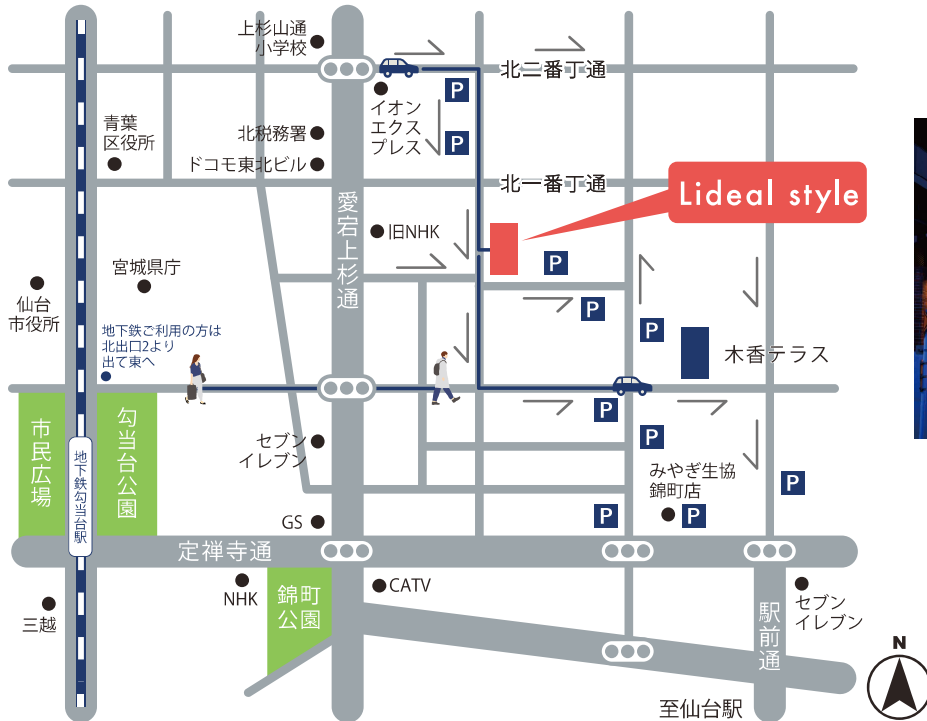

リディアルHP
お知らせ

北欧インテリアショップ Lideal style

リディアルスタイルは、北欧の家具や照明を中心としたインテリアショップです。
 お客様と丁寧にお話を重ねてライフスタイルを紐解き、
 心から寛げる住空間をコーディネートしていくことを大切に考えています。

Instagram
 @lideal_style

仙台市青葉区錦町1丁目12-15
 東北地方郵便局長会館1階

11:00~19:00 OPEN
 【定休日】火・水曜日